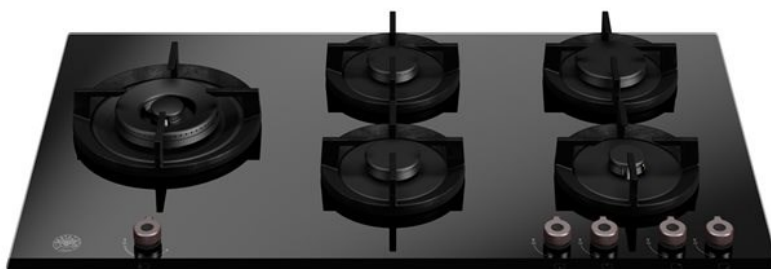

Placa cristal gás de 90cm com wok lateral Professional Series

P905LPROGNE

Este fogão a gás Bertazzoni Professional Series de 90 cm tem um acabamento num elegante vidro preto. Com cinco queimadores monobloco preto fosco e botões de controlo de metal, torna a confeção simples, versátil e precisa. Um anel wok de 5kW oferece ainda mais opções. O suporte de panela de ferro fundido único é sólido para uso seguro.

[Guarda online](#)

Especificações

Características

Bancada

Tamanho	90 cm
Número de zonas de gás	5
Tipo de bancada	gás
Projeto de bancada	vidro temperado
Controlos da bancada	manípulos
Botões	metal sólido
Tipo de queimadores e tampas	monobloco preto fosco
Suporte de panela	ferro fundido
Dispositivo de falha de chama	yes
Ignição	yes

Zonas de confeção

Wok duplo	0.48 kW - 5 kW
Rápido	1.05 kW - 3 Kw
Semi-rápido	0.60 kW - 1.75 kW
Auxiliar	0.48 kW - 1 kW

Especificações técnicas

Tensão e frequência	220/240 V - 50/60 Hz - 1 A
Potência absorvida (W)	1 W