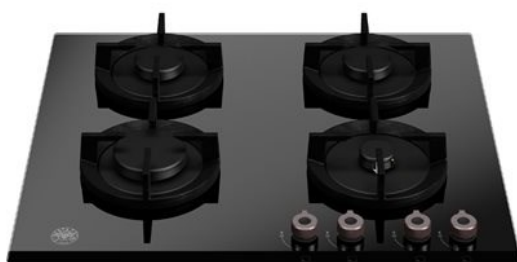

Placa cristal Gás de 60 cm Professional Series

P604PROGNE

Este fogão a gás Bertazzoni Professional Series de 60 cm tem um acabamento num elegante vidro preto. Com quatro queimadores monobloco preto fosco e precisos botões de controlo de metal, torna a confeção simples, versátil e precisa. Um anel wok de 4kW oferece ainda mais opções. O suporte da panela de ferro fundido único é sólido para uso seguro.

[Guarda online](#)

Especificações

Características

Bancada

Tamanho	60 cm
Número de zonas de gás	4
Tipo de bancada	gás
Projeto de bancada	vidro temperado
Controlos da bancada	manípulos
Botões	metal sólido
Tipo de queimadores e tampas	monobloco preto fosco
Suporte de panela	ferro fundido
Dispositivo de falha de chama	yes
Ignição	yes

Zonas de confeção

Rápido	1.05 kW - 3 Kw
Semi-rápido	0.60 kW - 1.75 kW
Auxiliar	0.48 kW - 1 kW

Especificações técnicas

Tensão e frequência	220/240 V - 50/60 Hz - 1 A
Potência absorvida (W)	1 W

Dimensões