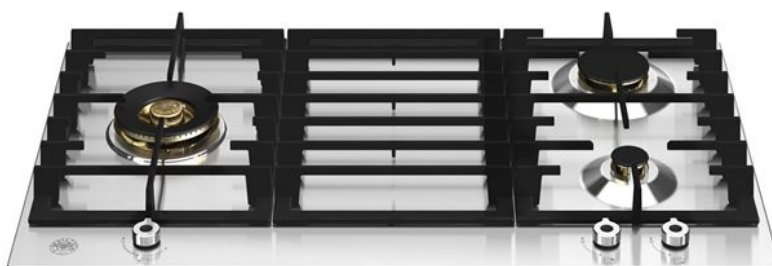

Placa a gás 90 cm, 3 queimadores Professional Series

P903LPROX

Esta placa a gás Bertazzoni Professional Series 90cm tem acabamento em aço inoxidável. Com três queimadores de latão e botões de controlo de metal, torna a confeção simples, versátil e precisa. O anel lateral dual woks 5kW adiciona outra dimensão à sua cozinha. O suporte da panela de ferro fundido é sólido para uso seguro. Disponível em aço inoxidável e preto fosco com botões de titânio.

[Guarda online](#)

Especificações

Características

Bancada

Tamanho	90 cm
Número de zonas de gás	3
Tipo de bancada	gás
Projeto de bancada	borda baixa de aço inoxidável
Controlos da bancada	manípulos
Botões	metal sólido
Tipo de queimadores e tampas	latão
Suporte de panela	ferro fundido
Dispositivo de falha de chama	yes
Ignição	yes

Zonas de confeção

Wok duplo	0.48 kW - 5kW
Rápido	1.05 kW - 3 kW
Semi-rápido	0.44 kW - 1.75 kW

Especificações técnicas

Tensão e frequência	220-240 V - 50/60 Hz - 1 A
---------------------	----------------------------