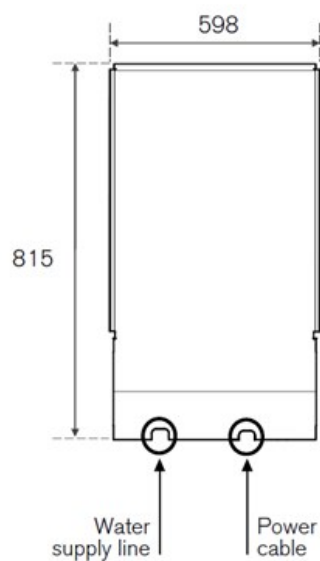

### Características gerais

Tamanho	60 cm
Ajuste de lugar	13
Interface de usuário	controle touch eletrônico com display LED na porta
Braços de pulverização	3
Número de prateleiras	2
Programas	4 (Daily quick,eco,intense,quick 30')
Funções	2 (Delay start,half load)

### Especificações técnicas

Potência	975 W
classe energética	E
Tensão e frequência	220-240V/50Hz
Potência absorvida (W)	1760-2100 W

## Dimensões

**SIDE**

**FRONT**

---