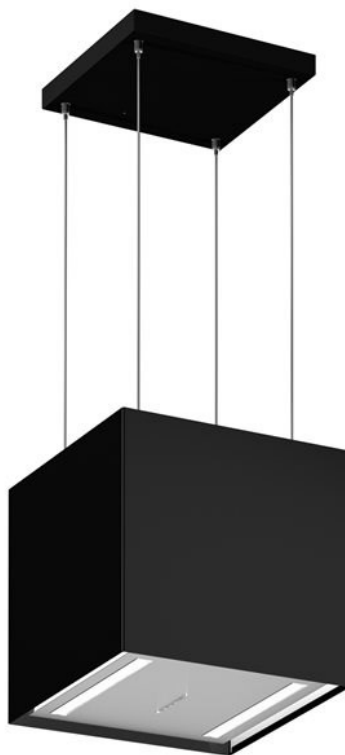

Exaustor de 40 cm Modern Series

KUD40PRO1XA

Este exaustor de montagem em ilha de 40 cm da Bertazzoni Professional Series tem um único motor que oferece três velocidades e filtros de alumínio eficazes. Os controles eletrônicos com controlo remoto facilitam o ajuste e quatro luzes LED facilitam a visualização do que estiver a fazer no fogão. O potente motor extrai 620 m³/h no máximo e tem classe energética A+.

[Guarda online](#)

Especificações

Características

Características gerais

Tamanho	40 cm
Tipo de exaustor	ilha
Controlo do exaustor	botões elétricos + comando incluído
Motor	1
Velocidade	3 + booster
Tipo de filtro	alumínio
Luzes	LED
Alarme de Saturação	yes
Acabamento do exaustor	aço inoxidável
Temporizador	yes
Avaliação de som	71 dBA
Extração de ar de saída (m ³ /h)	620 m3h