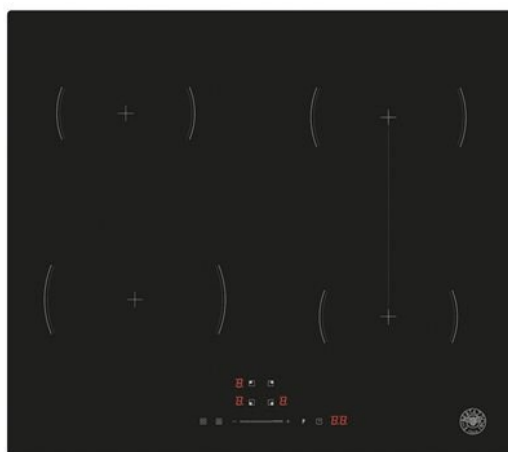

Placa de indução de 60 cm, 4 zonas de confeitão Modern Series

P6041B26NV

Esta placa de indução de 60 cm está equipada com 4 áreas de indução. São 9 níveis de potência, além de um booster para cada área que permite a confeitão ainda mais rápida. Um único controlo deslizante prático para todas as zonas de confeitão permite que defina facilmente os parâmetros de confeitão. O temporizador automático para cada zona garante a máxima flexibilidade de confeitão enquanto a função Fim da Confeitão desliga automaticamente a placa.

[Guarda online](#)

Especificações

Características

Bancada

Controlos	single slider
Tamanho	60 cm
Número de zonas de indução	4
Tipo de bancada	indução
Projeto de bancada	vidro cerâmico chanfrado
Controlos da bancada	controlos touch
Temporizador	yes
Níveis de potência	9 + booster
Placa de indução de segurança	child lock / indicador de calor residual / desliga automaticamente / detecção de panela / overflow security