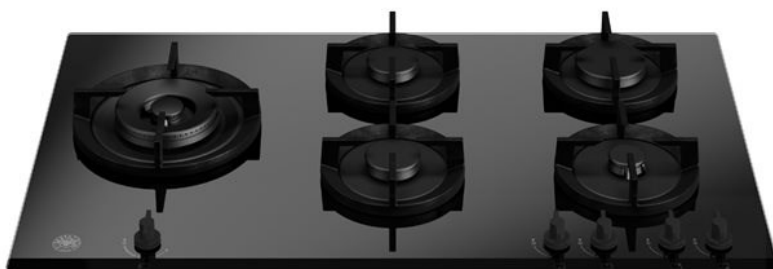

## Placa cristal gás de 90cm com wok lateral Modern Series

### **P905LMODGNE**

Projetado para cozinhar com precisão e segurança, este fogão a gás Bertazzoni Modern Series 90cm possui cinco queimadores monobloco preto fosco e acabamento em vidro preto. Um queimador wok duplo lateral de 5kW adiciona outro nível de versatilidade à sua cozinha. Juntamente com o suporte de panela de ferro fundido único, os botões de controlo de metal completam o visual. Juntamente com o suporte de panela de ferro fundido único, os botões pretos de toque suave completam o visual.

### Bancada

Tamanho	90 cm
Número de zonas de gás	5
Tipo de bancada	gás
Projeto de bancada	vidro temperado
Controlos da bancada	manípulos
Botões	soft touch preto
Tipo de queimadores e tampas	monobloco preto fosco
Suporte de panela	ferro fundido
Dispositivo de falha de chama	yes
Ignição	yes