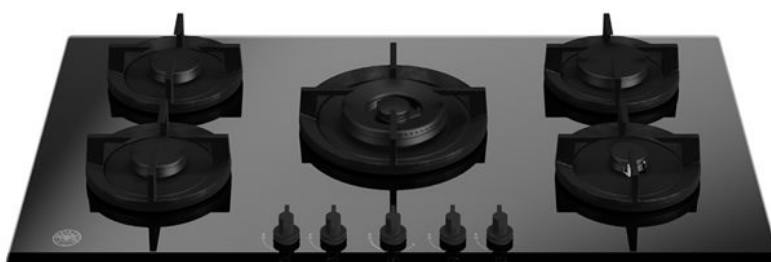

Placa cristal gás de 90cm com wok central Modern Series

P905CMODGNE

Este fogão a gás Bertazzoni Modern Series de 90 cm tem um acabamento num elegante vidro preto. Com cinco queimadores monobloco preto fosco e botões de controlo de toque suave preto, torna a confeção simples, versátil e precisa. Um anel wok duplo central de 5kW oferece ainda mais opções. O suporte de panela de ferro fundido único é sólido para uso seguro.

[Guarda online](#)

Especificações

Características

Bancada

| | |
|-------------------------------|-----------------------|
| Tamanho | 90 cm |
| Número de zonas de gás | 5 |
| Tipo de bancada | gás |
| Projeto de bancada | vidro temperado |
| Controlos da bancada | manípulos |
| Botões | soft touch preto |
| Tipo de queimadores e tampas | monobloco preto fosco |
| Suporte de panela | ferro fundido |
| Dispositivo de falha de chama | yes |
| Ignição | yes |

Zonas de confeção

| | |
|-------------|-------------------|
| Wok duplo | 0.48 kW - 5 kW |
| Rápido | 1.05 kW - 3 Kw |
| Semi-rápido | 0.60 kW - 1.75 kW |
| Auxiliar | 0.48 kW - 1 kW |

Especificações técnicas