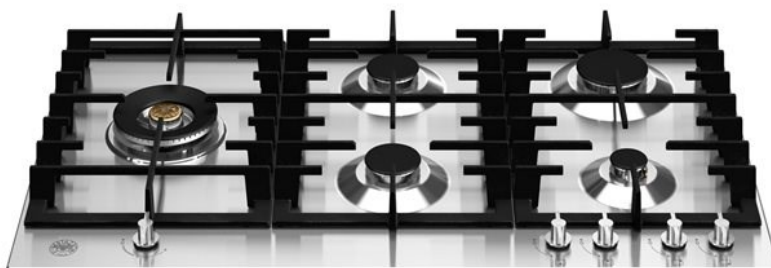

## Placa a gás de 90 cm com wok duplo lateral Modern Series

### **P905LMODX**

Este fogão a gás Bertazzoni Modern Series de 90 cm possui cinco queimadores de alumínio e botões de controle de metal precisos para tornar a confeitura simples e precisa. Um anel wok lateral de 5kW oferece maior versatilidade. O suporte da panela de ferro fundido é sólido para uso seguro. Com acabamento em aço inoxidável também está disponível em esmalte preto.

### Bancada

Tamanho	90 cm
Número de zonas de gás	5
Tipo de bancada	gás
Projeto de bancada	borda baixa de aço inoxidável
Controlos da bancada	manípulos
Botões	revestido de metal
Tipo de queimadores e tampas	alumínio
Suporte de panela	ferro fundido
Dispositivo de falha de chama	yes
Ignição	yes