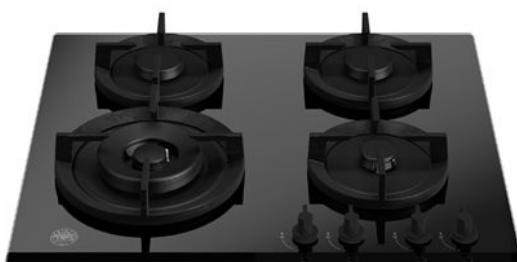

Placa cristal gás de 60cm com wok lateral Modern Series

P604LMDGNE

Projetado para cozinhar com precisão, versatilidade e segurança, o seu fogão a gás Bertazzoni Modern Series 60cm possui quatro queimadores monobloco preto fosco e acabamento em vidro preto. Um queimador wok de 4 kW adiciona outro nível de versatilidade à sua cozinha. Juntamente com o suporte de panela de ferro fundido único, os botões pretos de toque suave completam o visual.

[Guarda online](#)

Especificações

Características

Bancada

Tamanho	60 cm
Número de zonas de gás	4
Tipo de bancada	gás
Projeto de bancada	vidro temperado
Controlos da bancada	manípulos
Botões	soft touch preto
Tipo de queimadores e tampas	monobloco preto fosco
Suporte de panela	ferro fundido
Dispositivo de falha de chama	yes
Ignição	yes