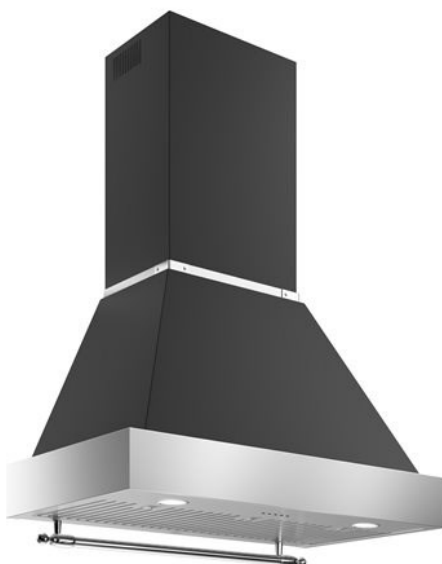

Exaustor de parede de 90 cm, 1 motor Heritage Series

K90HERTX+KC36HERTNE

Perfeitamente harmonizado com o design Heritage Series de 90 cm, este exaustor de aço inoxidável está equipado com filtros defletores de aço. Este exaustor está equipado com 4 níveis de extração, incluindo booster. Duas luzes LED proporcionam uma iluminação brilhante da bancada. A chaminé do exaustor é regulável em altura. Opção de kit de recirculação disponível.

[Guarda online](#)

Especificações

Características

Características gerais

Tamanho	90 cm
Tipo de exaustor	montagem na parede
Controlo do exaustor	eletrónico com botões
Tampa do duto	incluído
Motor	1
Velocidade	4
Tipo de filtro	defletor de aço inoxidável
Luzes	2 LED
Acabamento do exaustor	aço inoxidável
Temporizador	yes
Avaliação de som	70 dBA
Extração de ar de saída (m ³ /h)	752 m3h