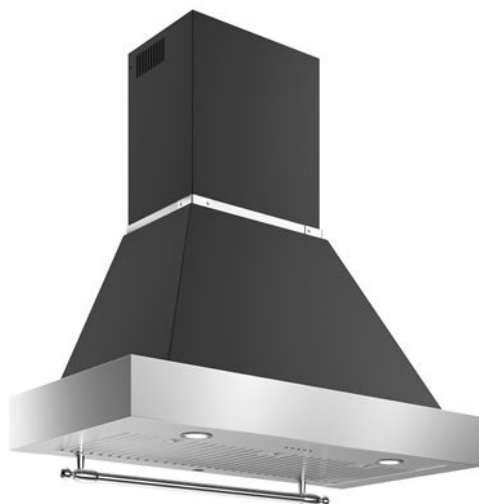

Exaustor de parede de 100 cm, 1 motor Heritage Series

K100HERTX+KC36HERTNE

Perfeitamente harmonizado com o design Heritage Series de 90 cm, este exaustor com filtros defletores de aço inoxidável tem uma base em aço inoxidável e cobertura disponível na cor correspondente. Este exaustor está equipado com 4 níveis de extração, incluindo booster. Duas luzes LED proporcionam uma iluminação brilhante da bancada. A chaminé do exaustor é regulável em altura. Opção de kit de recirculação disponível.

[Guarda online](#)

Especificações

Características

Características gerais

Tamanho	100 cm
---------	--------

Tipo de exaustor	montagem na parede
------------------	--------------------

Controlo do exaustor	eletrónico com botões
----------------------	-----------------------

Tampa do duto	incluído
---------------	----------

Motor	1
-------	---

Velocidade	3 + booster
------------	-------------

Tipo de filtro	defletor de aço inoxidável
----------------	----------------------------