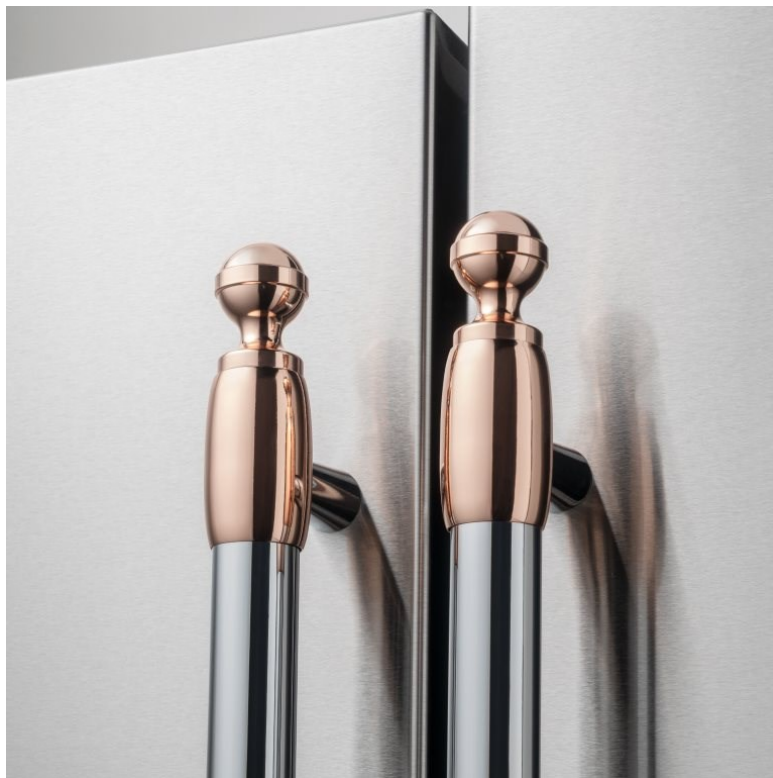

Conjunto decorativo em cobre para Frigoríficos Collezione Metalli

901538

A opção Copper é revestida com metal real e polida para um alto brilho que permanecerá bonito por muitos anos. Graças ao tratamento especial resistente, o conjunto fica protegido das pancadas e derrames de líquidos da vida na cozinha. Cada elemento é banhado a cobre com metal real, o que adiciona uma faceta luxuosa aos detalhes de design atemporal aos seus eletrodomésticos Bertazzoni Heritage Series. Disponível para o seu fogão, exaustor e frigorífico. A Collezione Metalli para a Bertazzoni Heritage Series está disponível em três acabamentos: Ouro, Cobre e Níquel Preto. Cada acabamento vem em dois conjuntos que você pode comprar com o seu aparelho ou posteriormente. São simples de instalar em casa, sem ferramentas especiais. Para mais detalhes, assista ao nosso vídeo tutorial abaixo. Este conjunto contém 6 remates de pega em cobre.