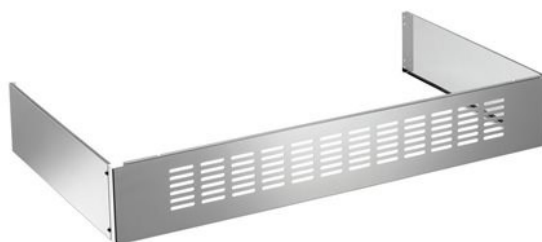

Painel Toekick de 90 cm

Acessórios

901376

Encaixes para chão, em aço inox, para fogões Master Series 90 cm.

[Guarda online](#)

Especificações

Características

Tamanho	90 cm
Família	painéis toekick
Produtos	fogões
Recursos	Design de aço inoxidável
