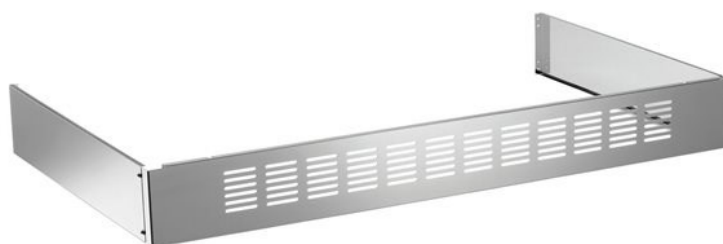

## Painel Toekick de 120 cm

### Acessórios

**901374**

Encaixes para chão, em aço inox, para fogões Master Series 120 cm.

[Guarda online](#)

## Características

---

Tamanho	120 cm
Família	painéis toekick
Produtos	fogões
Recursos	Design de aço inoxidável

---