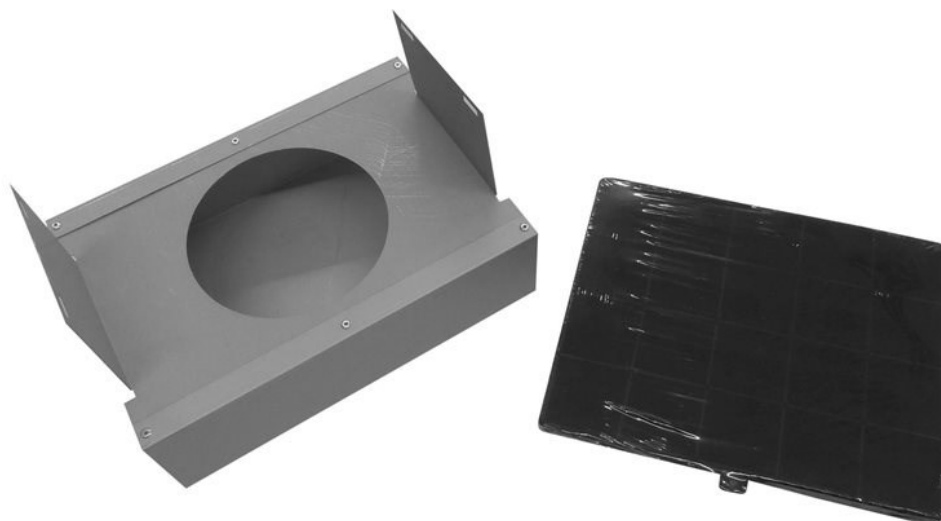

Kit de recirculação Acessórios

901398

Kit de recirculação para modelos de exaustores KGI, todos os tamanhos

[Guarda online](#)

Especificações

Características

Família	kit de recirculação
---------	---------------------