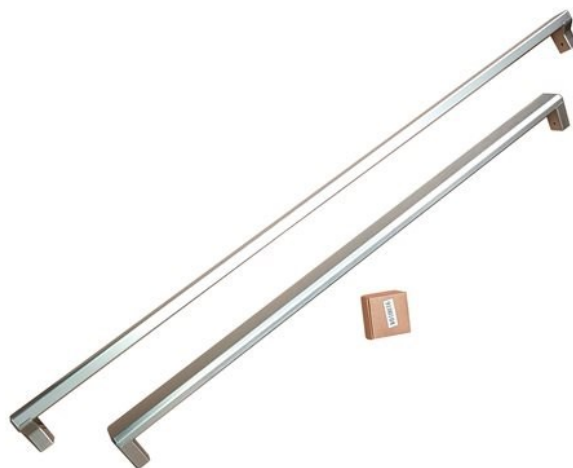

**Kit de puxadores Professional Series para frigoríficos
de encastre French Door de 90 cm**
Acessórios

901457

Kit puxador para frigorífico de encastre de 90cm Professional Series

[Guarda online](#)

Especificações

Características

Tamanho	90 cm
---------	-------

Família	kit de pegas
---------	--------------

Produtos	frigoríficos
----------	--------------
