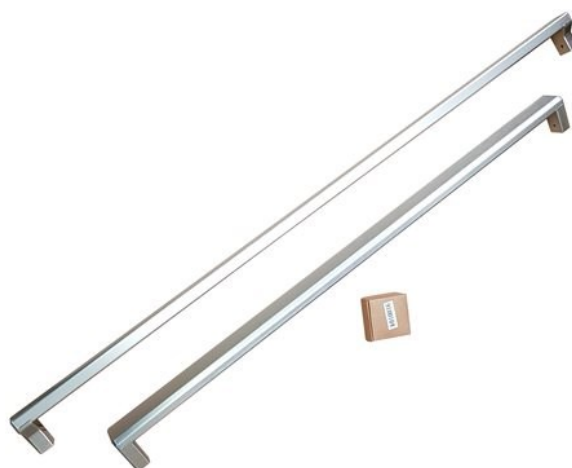

Kit de puxadores para frigorífico de encastrar de 90 cm Acessórios

PROHK36PI

Kit de puxadores para frigorífico de encastre de montagem inferior de 90 cm (necessário 1 kit) e _ frigorífico French Door de encastre (necessários 2 kits). Estilo de fogão da Professional Series

[Guarda online](#)

Especificações

Características

Tamanho	36 in
Família	kit de pegas
Produtos	frigoríficos
